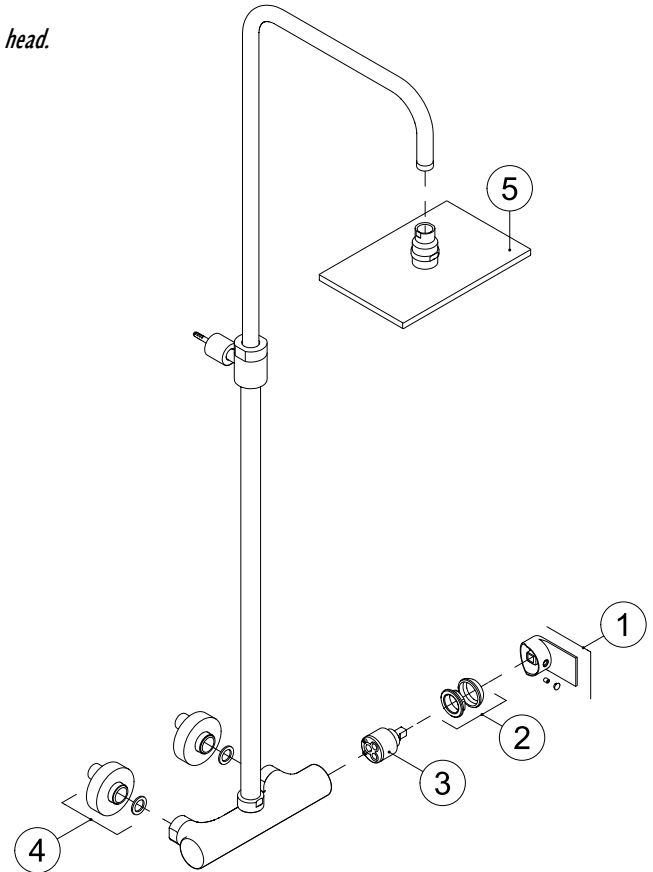

Monocomando esterno doccia con colonna telescopica e soffione anticalcareo.
External single-lever shower mixer with telescopic column and anticalcareous shower head.
 Mitigeur de douche avec colonne telescopique et pomme de douche anticalcaire.
Monomando exterior ducha con columna telescopica y rociador anticalcareo.
 Wand-Brausenmischer mit teleskopischer Säule und kalkschutzer Kopfbrause.

N°	Cod.	Descrizione/Description	UM	Q.tà
1	R15132.xx	Maniglia Tolomeo Tolomeo handle Poignée Tolomeo Manija Tolomeo Tolomeo Griff	Nr	1
2	R06006.xx	Ghiera premeccartuccia + calotta in ABS Cartridge washer + ABS cap Ecrou cartouche+ virole en ABS Tuerca cartucha+ collar de ABS Kartusche Mutter + Deckel aus ABS-Kunststoff	Nr	1
3	R0800500	Cartuccia Ø 35 Ø 35 cartridge Cartouche Ø 35 Cartucha Ø 35 Kartusche Ø 35	Nr	1
4	R24009.xx	Kit confezione rosone, guarnizioni per gruppo vasca Eccentric washer, gaskets kit for bath mixer Kit viroles excentriques, joints pour mitigeur bain Kit roseton y empaques para grupo tina Exzentern und dichtungen für wannenmischer	Nr	1
5	R12049.xx	Soffione Tolomeo Tolomeo shower head Pomme de douche Tolomeo Rociador Tolomeo Tolomeo Brause	Nr	1

Nota: Identificare dal catalogo la finitura desiderata e sostituire la parte finale del codice (.xx) con il codice finitura richiesto.
Note: Identify in the catalogue the desired finishing and add at the end of the item code (.xx) the finishing code.
Note: Identifier dans le catalogue la finition désirée et rajouter à la partie final de la réf. article (.xx) la référence de la finition.
Nota: Identificar en el catalogo el acabado deseado o añadir al final del código producto (.xx) el código de acabado
Vermerk: Identifizieren Sie im Katalog den gewünschten Oberfläche und fügen Sie am Ende der Artikel Nummer (.xx) der Oberfläche Nummer.