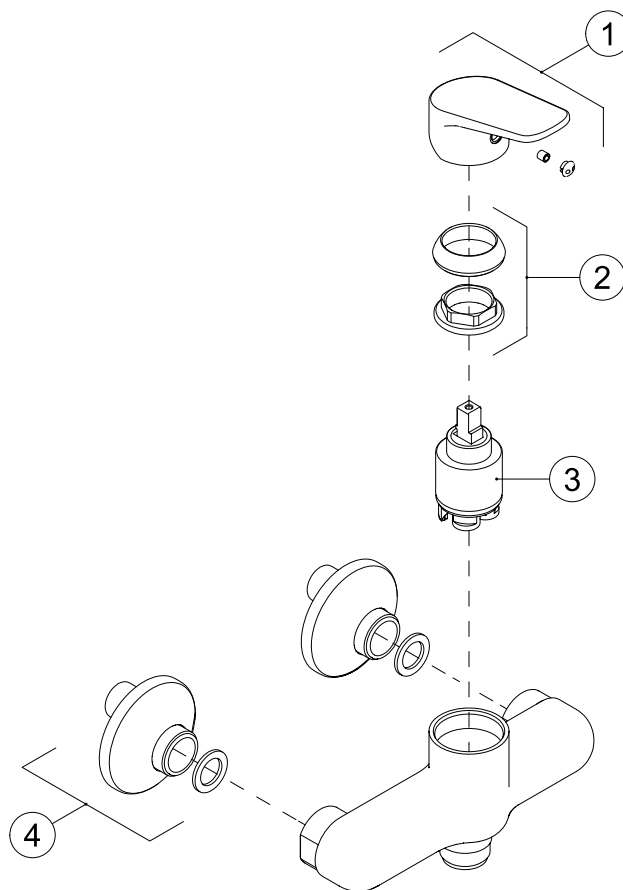

Monocomando esterno per doccia con attacco inferiore 1/2"  
 External single-lever shower mixer with 1/2" lower connection  
 Mitigeur de douche avec raccord inferieur 1/2"  
 Monomando exterior ducha con ataco inferior 1/2"  
 Brausenmischer mit 1/2" unterem Anschluss

N°	Cod.	Descrizione/Description	UM	Q.tà
1	R15118.xx	Maniglia Espresso Espresso handle Poignée Espresso Manija Espresso Espresso Griff	Nr	1
2	R06006.xx	Ghiera premicartuccia + calotta in ABS Cartridge washer + ABS cap Ecrou cartouche+ virole en ABS Tuerca cartucha+ collar de ABS Kartusche Mutter + Deckel aus ABS-Kunststoff	Nr	1
3	R0800700	Cartuccia Ø 35 per monocomando Ø 35 cartridge for single-lever mixer Cartouche Ø 35 pour mitigeur Cartucha Ø 35 para mezclador Kartusche Ø 35 für Mischer	Nr	1
4	R24018.xx	Kit confezione rosone, guarnizioni per gruppo vasca Eccentric washer, gaskets kit for bath mixer Kit viroles excentriques, joints pour mitigeur bain Kit roseton y empaques para grupo tina Exzentern und dichtungen für wannenmischer	Nr	1