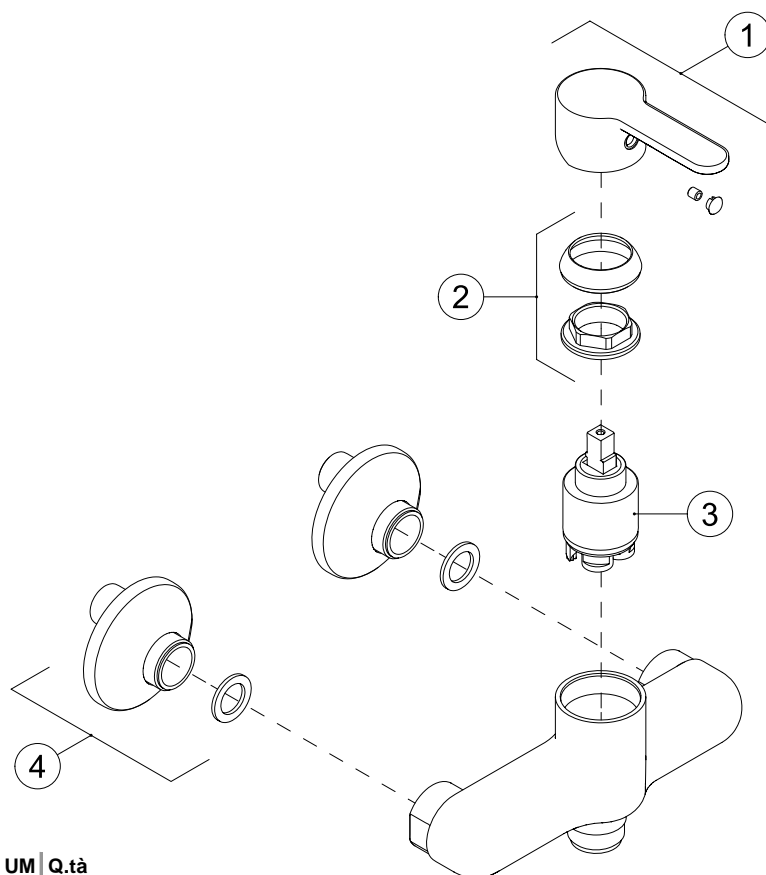

Monocomando esterno per doccia con attacco inferiore 1/2"
External single-lever shower mixer with 1/2" lower connection
 Mitigeur de douche avec raccord inferieur 1/2"
Monomando exterior ducha con ataco inferior 1/2"
 Brausenmischer mit 1/2" unterem Anschluss

N°	Cod.	Descrizione/Description	UM	Q.tà
1	R15153.xx	Maniglia Mocca Mocca handle Poignée Mocca Manilla Mocca Mocca Handgriff	Nr	1
2	R06006.xx	Ghiera premicartuccia + calotta in ABS Cartridge washer + ABS cap Ecrou cartouche+ virole en ABS Tuerca cartucha+ collar de ABS Kartusche Mutter + Deckel aus ABS-Kunststoff	Nr	1
3	R0800700	Cartuccia Ø 35 per monocomando Ø 35 cartridge for single-lever mixer Cartouche Ø 35 pour mitigeur Cartucha Ø 35 para mezclador Kartusche Ø 35 für Mischer	Nr	1
4	R24018.xx	Kit confezione rosone, guarnizioni per gruppo vasca Eccentric washer, gaskets kit for bath mixer Kit viroles excentriques, joints pour mitigeur bain Kit roseton y empaques para grupo tina Exzentern und dichtungen für wannenmischer	Nr	1

Nota: Identificare dal catalogo la finitura desiderata e sostituire la parte finale del codice (.xx) con il codice finitura richiesto.

Note: Identify in the catalogue the desired finishing and add at the end of the item code (.xx) the finishing code.