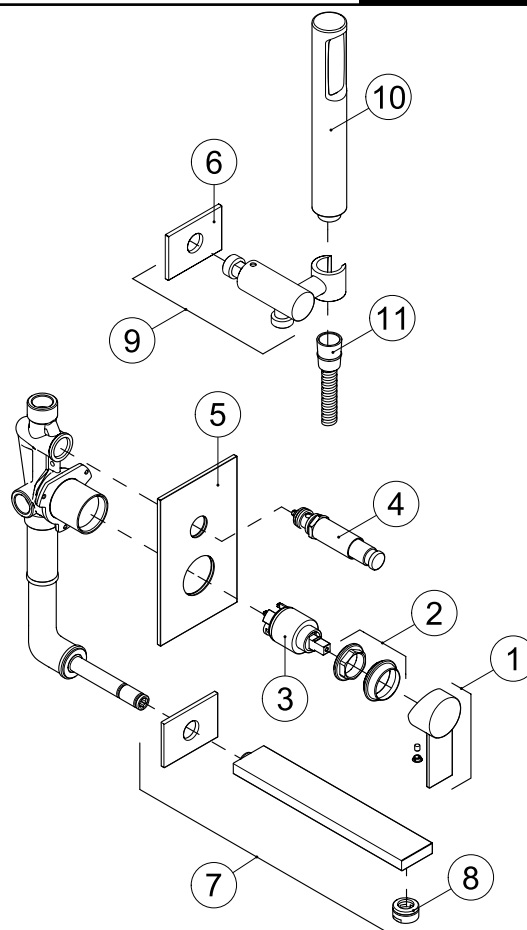

Monocomando incasso per vasca, deviatore automatico con bocca a parete e doccia duplex
 Built-in single-lever bath mixer with wall-mounted spout, automatic diverter and duplex shower
 Mitigeur de bain à encastrer avec inverseur automatique, goulot à encastrer et douche duplex
 Monomando empotrado baño con inversor automático, caño a pared a pared y Wandeingebaute
 Wannemischer mit automatisches Umsteller, Auslauf, und Handbrause Duplex

Pressione Pressure (Bar)	Portata Flow rate (l/min)
0,5	6.01
1	8.49
2	11.93
3	14.59
4	16.81
5	18.81

N°	Cod.	Descrizione/Description	UM	Q.tà
1	R15100.xx	Maniglia Gaia Gaia handle Poignée Gaia Manija Gaia Gaia Griff	Nr	1
2	R06008.xx	Calotta premicartuccia per vasca Cartridge washer for bath mixer Ecrrou de la cartouche pour mitigeur de bain Tuerca de la cartucha para mezclador baño Mutter für Kartusche der Wannemischer	Nr	1
3	R0800700	Cartuccia Ø 35 per monocomando incasso con deviatore automatico Ø 35 cartridge for single-lever built-in mixer with automatic diverter Cartouche Ø 35 pour mitigeur à encastrer avec inverseur automatique Cartucha Ø 35 para mezclador empotrado con inversor automatico Kartusche Ø 35 für Eingebaute Mischer mit automatischen Umsteller	Nr	1
4	R11002.xx	Pulsante deviatore completo doccia incasso Built-in shower complete diverter button Bouton inverseur complet pour douche à encastrer Botón inversor completo para ducha empotrada Druckknopf-Umsteller für Eingebaute Duschenmischer	Nr	1
5	R19006.xx	Piastra per gruppo incasso doccia con deviatore Washer for built-in shower mixer with diverter Plaque pour mitigeur douche avec inverseur à encastrer Plancha para grupo ducha con inversor empotrado Platte für Eingebaute Duschenmischer mit Umsteller	Nr	1
6	R19027.xx	Piastra Modus Modus Washer Plaque Modus Plancha Modus Modus Platte	Nr	1